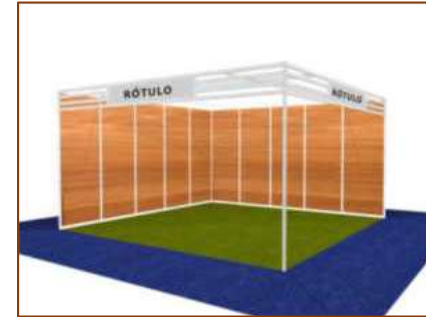

STNA-007

Stands modulares de aluminio