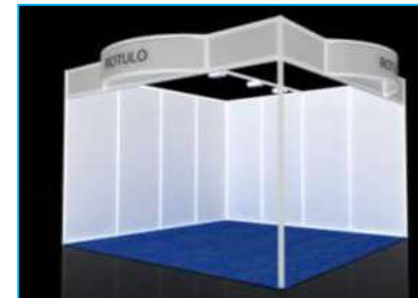

STNA-009

Stands modulares de aluminio