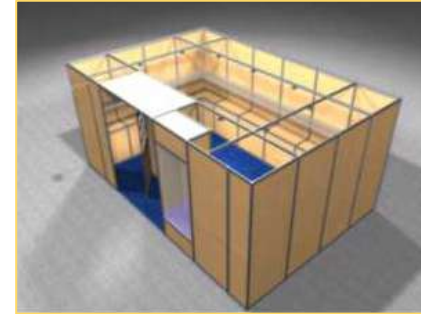

STNA-0025

Stands modulares
de alumínio