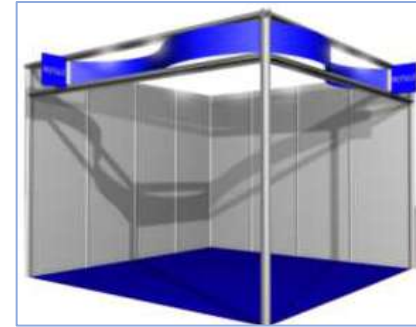

STNA-0016

Stands modulares de alumínio