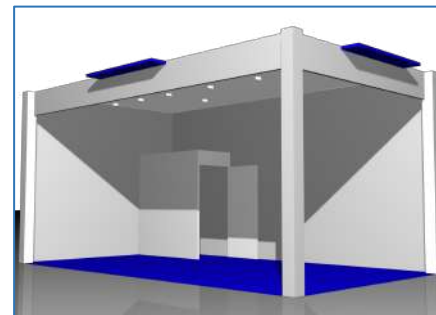

Stands modulares
de madera

STNM-007