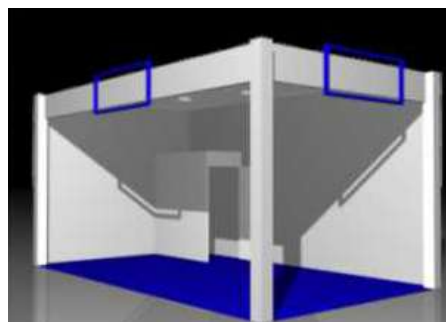

Stands modulares
de madera

STNM-006